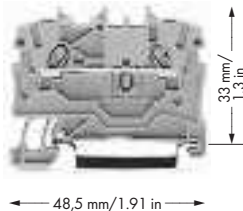

0,14 - 1 (1,5) мм ² ① 800 V/6 kV/3 ② I _N 13,5 A (18 A) Ширина клеммы 3,5 мм / 0,138 дюйма 9 - 11 мм / 0,39 дюйма ③	AWG 24 - 16 600 В, 10 А ④ 600 В, 10 А ⑤	0,14 - 1 (1,5) мм ² ① 800 V/6 kV/3 ② I _N 13,5 A (18 A) Ширина клеммы 3,5 мм / 0,138 дюйма 9 - 11 мм / 0,39 дюйма ③	AWG 24 - 16 600 В, 10 А ④ 600 В, 10 А ⑤	0,14 - 1 (1,5) мм ² ① 800 V/6 kV/3 ② I _N 13,5 A (18 A) Ширина клеммы 3,5 мм / 0,138 дюйма 9 - 11 мм / 0,39 дюйма ③	AWG 24 - 16 600 В, 10 А ④ 600 В, 10 А ⑤
--	---	--	---	--	---

Код	Кол-во в компл.	Код	Кол-во в компл.	Код	Кол-во в компл.
2-проводные проходные клеммы		3-проводные проходные клеммы		4-проводные проходные клеммы	
серые 2000-1201	100	серые 2000-1301	100	серые 2000-1401	100
синие 2000-1204	100	синие 2000-1304	100	синие 2000-1404	100
оранжевые 2000-1202	100	оранжевые 2000-1302	100	оранжевые 2000-1402	100
красные 2000-1203	100	красные 2000-1303	100	красные 2000-1403	100
черные 2000-1205	100	черные 2000-1305	100	черные 2000-1405	100
желтые 2000-1206	100	желтые 2000-1306	100	желтые 2000-1406	100
2-проводные клеммы с заземлением		3-проводные клеммы с заземлением		4-проводные клеммы с заземлением	
желто-зеленые 2000-1207	100	желто-зеленые 2000-1307	100	желто-зеленые 2000-1407	100
Принадлежности		Принадлежности		Принадлежности	
Торцевые и промежуточные пластины, 0,7 мм		Торцевые и промежуточные пластины, 0,7 мм		Торцевые и промежуточные пластины, 0,7 мм	
оранжевые 2000-1292	100 (4x25)	оранжевые 2000-1392	100 (4x25)	оранжевые 2000-1492	100 (4x25)
серые 2000-1291	100 (4x25)	серые 2000-1391	100 (4x25)	серые 2000-1491	100 (4x25)