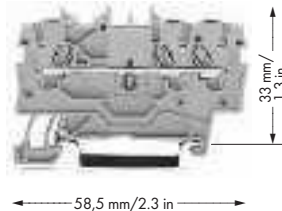

0,14 - 1 (1,5) мм ² ① 800 V/6 kV/3 ② I _N 13,5 A (18 A) Ширина клеммы 3,5 мм / 0,138 дюйма 9 - 11 мм / 0,39 дюйма ③	AWG 24 - 16 600 В, 10 А ④ 600 В, 10 А ⑤	0,14 - 1 (1,5) мм ² ① 800 V/6 kV/3 ② I _N 13,5 A (18 A) Ширина клеммы 3,5 мм / 0,138 дюйма 9 - 11 мм / 0,39 дюйма ③	AWG 24 - 16 600 В, 10 А ④ 600 В, 10 А ⑤	0,14 - 1 (1,5) мм ² ① 800 V/6 kV/3 ② I _N 13,5 A (18 A) Ширина клеммы 3,5 мм / 0,138 дюйма 9 - 11 мм / 0,39 дюйма ③	AWG 24 - 16 600 В, 10 А ④ 600 В, 10 А ⑤
--	---	--	---	--	---

Код	Кол-во в компл.	Код	Кол-во в компл.	Код	Кол-во в компл.
2-проводные проходные клеммы		3-проводные проходные клеммы		4-проводные проходные клеммы	
серые 2000-1201	100	серые 2000-1301	100	серые 2000-1401	100
синие 2000-1204	100	синие 2000-1304	100	синие 2000-1404	100
оранжевые 2000-1202	100	оранжевые 2000-1302	100	оранжевые 2000-1402	100
красные 2000-1203	100	красные 2000-1303	100	красные 2000-1403	100
черные 2000-1205	100	черные 2000-1305	100	черные 2000-1405	100
желтые 2000-1206	100	желтые 2000-1306	100	желтые 2000-1406	100
2-проводные клеммы с заземлением		3-проводные клеммы с заземлением		4-проводные клеммы с заземлением	
желто-зеленые 2000-1207	100	желто-зеленые 2000-1307	100	желто-зеленые 2000-1407	100
Принадлежности		Принадлежности		Принадлежности	
Торцевые и промежуточные пластины, 0,7 мм		Торцевые и промежуточные пластины, 0,7 мм		Торцевые и промежуточные пластины, 0,7 мм	
оранжевые 2000-1292	100 (4x25)	оранжевые 2000-1392	100 (4x25)	оранжевые 2000-1492	100 (4x25)
серые 2000-1291	100 (4x25)	серые 2000-1391	100 (4x25)	серые 2000-1491	100 (4x25)