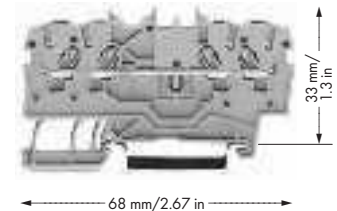

0,14 - 1 (1,5) мм ² ① 800 V/6 kV/3 ② I _N 13,5 A (18 A) Ширина клеммы 3,5 мм / 0,138 дюйма 9 - 11 мм / 0,39 дюйма ③	AWG 24 - 16 600 В, 10 А ④ 600 В, 10 А ⑤	0,14 - 1 (1,5) мм ² ① 800 V/6 kV/3 ② I _N 13,5 A (18 A) Ширина клеммы 3,5 мм / 0,138 дюйма 9 - 11 мм / 0,39 дюйма ③	AWG 24 - 16 600 В, 10 А ④ 600 В, 10 А ⑤	0,14 - 1 (1,5) мм ² ① 800 V/6 kV/3 ② I _N 13,5 A (18 A) Ширина клеммы 3,5 мм / 0,138 дюйма 9 - 11 мм / 0,39 дюйма ③	AWG 24 - 16 600 В, 10 А ④ 600 В, 10 А ⑤
--	---	--	---	--	---

Код	Кол-во в компл.	Код	Кол-во в компл.	Код	Кол-во в компл.
2-проводные проходные клеммы		3-проводные проходные клеммы		4-проводные проходные клеммы	
серые 2000-1201	100	серые 2000-1301	100	серые 2000-1401	100
синие 2000-1204	100	синие 2000-1304	100	синие 2000-1404	100
оранжевые 2000-1202	100	оранжевые 2000-1302	100	оранжевые 2000-1402	100
красные 2000-1203	100	красные 2000-1303	100	красные 2000-1403	100
черные 2000-1205	100	черные 2000-1305	100	черные 2000-1405	100
желтые 2000-1206	100	желтые 2000-1306	100	желтые 2000-1406	100
2-проводные клеммы с заземлением		3-проводные клеммы с заземлением		4-проводные клеммы с заземлением	
желто-зеленые 2000-1207	100	желто-зеленые 2000-1307	100	желто-зеленые 2000-1407	100
Принадлежности		Принадлежности		Принадлежности	
Торцевые и промежуточные пластины, 0,7 мм		Торцевые и промежуточные пластины, 0,7 мм		Торцевые и промежуточные пластины, 0,7 мм	
оранжевые 2000-1292	100 (4x25)	оранжевые 2000-1392	100 (4x25)	оранжевые 2000-1492	100 (4x25)
серые 2000-1291	100 (4x25)	серые 2000-1391	100 (4x25)	серые 2000-1491	100 (4x25)