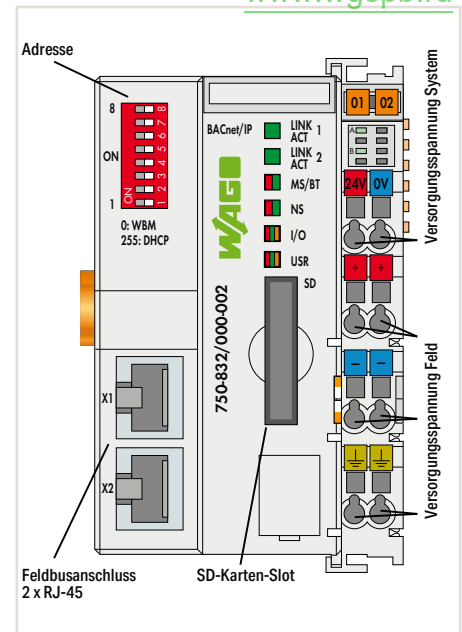

## Controller BACnet/IP; 4. Generation; 2 x ETHERNET; SD Card Slot

Abbildung: 750-832

Artikelbezeichnung	Controller BACnet/IP; 4. Generation; 2 x ETHERNET; SD Card Slot	Controller BACnet/IP; 4. Generation; 2 x ETHERNET; SD Card Slot
Ausführung		Eco
Bestellnr.	750-832	750-832/000-002
Bestelltext	Controller BACnet/IP; G4; 2xETH; SD	Controller BACnet/IP; G4; 2xETH; SD; Eco Controller vom Typ 750-832/000-002 unterstützen maximal 256 BACnet-Objekte.
Technische Daten		
Kommunikation	BACnet/IP; Modbus (TCP, UDP)	BACnet/IP; Modbus (TCP, UDP)
ETHERNET-Protokolle	HTTP(S), BootP, DHCP, DNS, SNTP, (S)FTP, SNMP	HTTP(S), BootP, DHCP, DNS, SNTP, (S)FTP, SNMP
Anschluss technik: Feldbusein-/ausgang	2 x RJ-45	2 x RJ-45
Übertragungsrate	10/100 Mbit/s	10/100 Mbit/s
Programmierung	WAGO-I/O-PRO V2.3 (basierend auf CODESYS V2.3)	WAGO-I/O-PRO V2.3 (basierend auf CODESYS V2.3)
Speicherkartentyp	SD und SDHC bis 32 GB*	SD und SDHC bis 32 GB*
BACnet-Device-Profil	B-BC (BACnet Building Controller)	B-BC (BACnet Building Controller)
BACnet-Revision	12	12
Programmspeicher/Datenspeicher/Remanentspeicher (Software)	8192 KB / 8192 KB / 28 KB	8192 KB / 8192 KB / 28 KB
Anzahl Module pro Knoten max.	250	250
Ein- und Ausgangsprozessabbild (intern) max.	1020 Worte	1020 Worte
Versorgungsspannung System	DC 24 V (-25 ... +30 %); über Verdrahtungsebene (CAGE CLAMP®-Anschluss)	DC 24 V (-25 ... +30 %); über Verdrahtungsebene (CAGE CLAMP®-Anschluss)
Versorgungsspannung Feld	DC 24 V (-25 ... +30 %); über Leistungskontakte	DC 24 V (-25 ... +30 %); über Leistungskontakte
Eingangsstrom typ. bei Nennlast (24 V)	500 mA	500 mA
Stromaufnahme Systemversorgung (5 V)	440 mA	440 mA
Summenstrom für Systemversorgung	1700 mA	1700 mA
Umgebungstemperatur (Betrieb)	0 ... +55 °C	0 ... +55 °C
Abmessungen B x H x T	61,5 x 71,9 x 100 mm	61,5 x 71,9 x 100 mm
Zulassungen	CE	CE
BACnet-Zulassungen	WSPCert-Zertifizierung: in Vorbereitung; BTL-Listing: in Vorbereitung	WSPCert-Zertifizierung: in Vorbereitung; BTL-Listing: in Vorbereitung
Zubehör	Bestellnr. 758-879/000-001 Download: <a href="http://www.wago.com">www.wago.com</a>	Bestellnr. 758-879/000-001 Download: <a href="http://www.wago.com">www.wago.com</a>