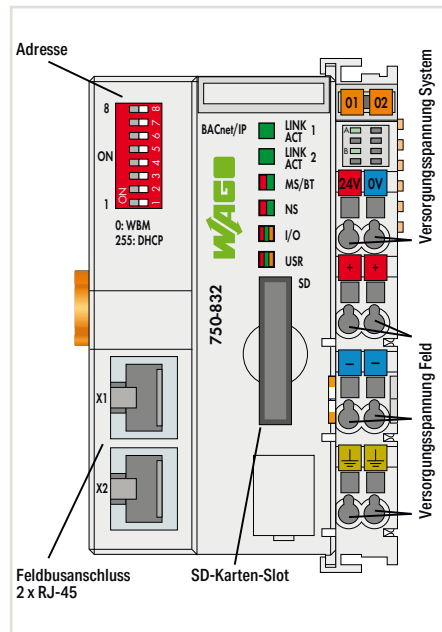

## Controller BACnet/IP; 4. Generation; 2 x ETHERNET; SD Card Slot

Abbildung: 750-832

Artikelbezeichnung	Controller BACnet/IP; 4. Generation; 2 x ETHERNET; SD Card Slot	Controller BACnet/IP; 4. Generation; 2 x ETHERNET; SD Card Slot
Ausführung		Eco
Bestellnr.	750-832	750-832/000-002
Bestelltext	Controller BACnet/IP; G4; 2xETH; SD	Controller BACnet/IP; G4; 2xETH; SD; Eco Controller vom Typ 750-832/000-002 unterstützen maximal 256 BACnet-Objekte.
Technische Daten		
Kommunikation	BACnet/IP; Modbus (TCP, UDP)	BACnet/IP; Modbus (TCP, UDP)
ETHERNET-Protokolle	HTTP(S), BootP, DHCP, DNS, SNTP, (S)FTP, SNMP	HTTP(S), BootP, DHCP, DNS, SNTP, (S)FTP, SNMP
Anschluss technik: Feldbusein-/ausgang	2 x RJ-45	2 x RJ-45
Übertragungsrate	10/100 Mbit/s	10/100 Mbit/s
Programmierung	WAGO-I/O-PRO V2.3 (basierend auf CODESYS V2.3)	WAGO-I/O-PRO V2.3 (basierend auf CODESYS V2.3)
Speicherkartentyp	SD und SDHC bis 32 GB*	SD und SDHC bis 32 GB*
BACnet-Device-Profil	B-BC (BACnet Building Controller)	B-BC (BACnet Building Controller)
BACnet-Revision	12	12
Programmspeicher/Datenspeicher/Remanentspeicher (Software)	8192 KB / 8192 KB / 28 KB	8192 KB / 8192 KB / 28 KB
Anzahl Module pro Knoten max.	250	250
Ein- und Ausgangsprozessabbild (intern) max.	1020 Worte	1020 Worte
Versorgungsspannung System	DC 24 V (-25 ... +30 %); über Verdrahtungsebene (CAGE CLAMP®-Anschluss)	DC 24 V (-25 ... +30 %); über Verdrahtungsebene (CAGE CLAMP®-Anschluss)
Versorgungsspannung Feld	DC 24 V (-25 ... +30 %); über Leistungskontakte	DC 24 V (-25 ... +30 %); über Leistungskontakte
Eingangsstrom typ. bei Nennlast (24 V)	500 mA	500 mA
Stromaufnahme Systemversorgung (5 V)	440 mA	440 mA
Summenstrom für Systemversorgung	1700 mA	1700 mA
Umgebungstemperatur (Betrieb)	0 ... +55 °C	0 ... +55 °C
Abmessungen B x H x T	61,5 x 71,9 x 100 mm	61,5 x 71,9 x 100 mm
Zulassungen	CE	CE
BACnet-Zulassungen	WSPCert-Zertifizierung: in Vorbereitung; BTL-Listing: in Vorbereitung	WSPCert-Zertifizierung: in Vorbereitung; BTL-Listing: in Vorbereitung
Zubehör	Bestellnr. 758-879/000-001 Download: <a href="http://www.wago.com">www.wago.com</a>	Bestellnr. 758-879/000-001 Download: <a href="http://www.wago.com">www.wago.com</a>