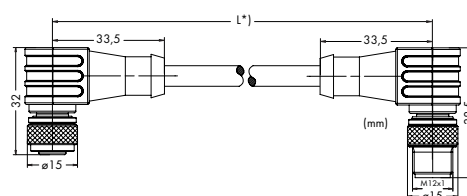

Выходы 2 и 4: 0,34 мм²

- 1 не исп.
- 2 зеленый
- 3 не исп.
- 4 красный
- 5 не исп.

Гнездо M12, прямоугольное / штекер M12, прямоугольный, В-кодировка

Код

Упаковочная
единица

Гнездо M12, прямоугольное / штекер M12, прямоугольный, 2,0 м	756-1106/060-020	1
Гнездо M12, прямоугольное / штекер M12, прямоугольный, 5,0 м	756-1106/060-050	1
Гнездо M12, прямоугольное / штекер M12, прямоугольный, 10,0 м	756-1106/060-100	1
Гнездо M12, прямоугольное / штекер M12, прямоугольный, 20,0 м	756-1106/060-200	1

756-1106/060-020	1
756-1106/060-050	1
756-1106/060-100	1
756-1106/060-200	1

*) Длина кабеля