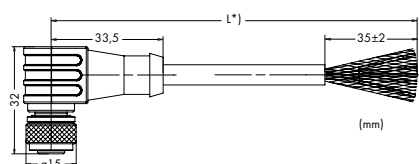

### Гнездо M12, прямое, В-кодировка

Код

Упаковочная единица

Гнездо M12, прямое, В-кодировка, один свободный конец кабеля, 2,0 м	<b>756-1101/060-020</b>	1
Гнездо M12, прямое, В-кодировка, один свободный конец кабеля, 5,0 м	<b>756-1101/060-050</b>	1
Гнездо M12, прямое, В-кодировка, один свободный конец кабеля, 10,0 м	<b>756-1101/060-100</b>	1
Гнездо M12, прямое, В-кодировка, один свободный конец кабеля, 20,0 м	<b>756-1101/060-200</b>	1