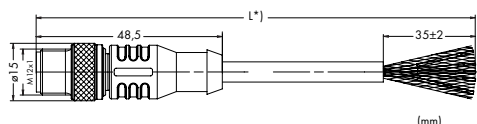

Гнездо M12, прямоугольное, В-кодировка

Код

Упаковочная единица

Гнездо M12, прямоугольное, один свободный конец кабеля, 2,0 м	756-1102/060-020	1
Гнездо M12, прямоугольное, один свободный конец кабеля, 5,0 м	756-1102/060-050	1
Гнездо M12, прямоугольное, один свободный конец кабеля, 10,0 м	756-1102/060-100	1
Гнездо M12, прямоугольное, один свободный конец кабеля, 20,0 м	756-1102/060-200	1