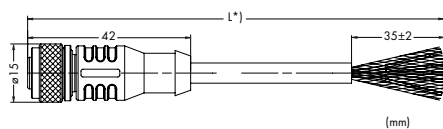

6 WAGO-SPEEDWAY 767

Кабели PROFIBUS, один конец кабеля с разъемом