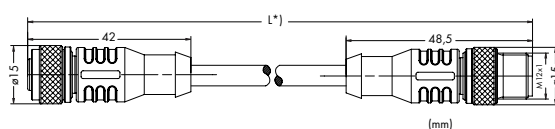

WAGO-SPEEDWAY 767

Кабели PROFIBUS, оба конца кабеля с разъемом

Выходы 2 и 4: 0,34 мм²

- 1 не исп.
- 2 зеленый
- 3 не исп.
- 4 красный
- 5 не исп.

Гнездо M12, прямое / штекер M12, прямой, В-кодировка

Код

Упаковочная
единица

Гнездо M12, прямое / штекер M12, прямой, 2,0 м	756-1105/060-020	1
Гнездо M12, прямое / штекер M12, прямой, 5,0 м	756-1105/060-050	1
Гнездо M12, прямое / штекер M12, прямой, 10,0 м	756-1105/060-100	1
Гнездо M12, прямое / штекер M12, прямой, 20,0 м	756-1105/060-200	1

756-1105/060-020	1
756-1105/060-050	1
756-1105/060-100	1
756-1105/060-200	1