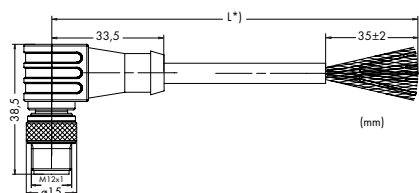

Штекер M12, прямой, В-кодировка

Код

Упаковочная единица

Штекер M12, прямой, В-кодировка, один свободный конец кабеля, 2,0 м	756-1103/060-020	1
Штекер M12, прямой, В-кодировка, один свободный конец кабеля, 5,0 м	756-1103/060-050	1
Штекер M12, прямой, В-кодировка, один свободный конец кабеля, 10,0 м	756-1103/060-100	1
Штекер M12, прямой, В-кодировка, один свободный конец кабеля, 20,0 м	756-1103/060-200	1