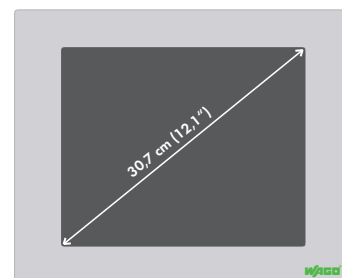

Описание	Описание	Код	Упаковочная единица	Описание	Код	Упаковочная единица
<b>PERSPECTO TM, сенсорный монитор</b>	TM 104 VGA	<b>762-104</b>	1	TM 121 SVGA	<b>762-121</b>	1
<b>Технические данные</b>						
Тип дисплея	TFT			TFT		
Размер экрана (по диагонали)	26,4 см (10,4")			30,7 см (12,1")		
Цветность дисплея	65536 цветов			65536 цветов		
Графическое разрешение	640 x 480 пикселей			800 x 600 пикселей		
Контрастность	500:1			500:1		
Угол обзора, по горизонтали/вертикали	-65° ... 65° / -45° ... 65°			-65° ... 65° / -75° ... 45°		
Яркость	430 кд/м <sup>2</sup>			400 кд/м <sup>2</sup>		
Средняя наработка на отказ	50000 часов			50000 часов		
Панель	сенсорная панель (аналогово-резистивная)			сенсорная панель (аналогово-резистивная)		
Светопроницаемость	тип. 80 %			тип. 80 %		
Долговечность	10 миллионов касаний пальцами			10 миллионов касаний пальцами		
Интерфейсы (USB)	2 x USB 2.0 (тип A), 1 x USB-устройство (тип B)			2 x USB 2.0 (тип A), 1 x USB-устройство (тип B)		
Интерфейсы (DVI)	1 x DVI-D			1 x DVI-D		
Настройка дисплея	меню 5 кнопок			меню 5 кнопок		
Передняя панель	Анодированный алюминий, полиэфирная пленка			Анодированный алюминий, полиэфирная пленка		
Материал корпуса	Тонколистовая сталь, окрашенная			Тонколистовая сталь, окрашенная		
Габаритные размеры (Ш x В x Г)	284 x 222 x 59 мм			330 x 268 x 60 мм		
Монтажный вырез (Ш x В)	268 x 206 мм			312 x 250 мм		
Крепление	6 зажимных элементов			6 зажимных элементов		
Подача напряжения	24 В пост. тока (18 - 30 В)			24 В пост. тока (18 - 30 В)		
Макс. входной ток (24 В)	500 мА			500 мА		
Рабочая мощность	10 - 18 Вт			10 - 18 Вт		
Рабочая температура	0 - +50 °С			0 - +50 °С		
Температура хранения	-10 °С ... +60 °С			-10 °С ... +60 °С		
Относительная влажность воздуха (без конденсации)	10 - 85%			10 - 85%		
Вес	2150 г			2600 г		
Степень защиты	Передняя сторона - IP65, задняя сторона - IP20			Передняя сторона - IP65, задняя сторона - IP20		
Одобрения	CE, RoHS на рассмотрении			CE, RoHS на рассмотрении		
Принадлежности	см. стр. 396 - 399			см. стр. 396 - 399		