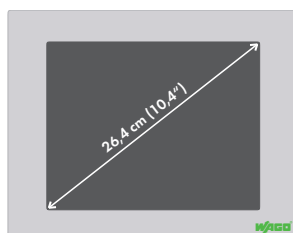

Описание	Описание	Код	Упаковочная единица	Описание	Код	Упаковочная единица
<b>PERSPECTO TM, сенсорный монитор</b>	TM 104 VGA	<b>762-104</b>	1	TM 121 SVGA	<b>762-121</b>	1
<b>Технические данные</b>						
Тип дисплея	TFT			TFT		
Размер экрана (по диагонали)	26,4 см (10,4")			30,7 см (12,1")		
Цветность дисплея	65536 цветов			65536 цветов		
Графическое разрешение	640 x 480 пикселей			800 x 600 пикселей		
Контрастность	500:1			500:1		
Угол обзора, по горизонтали/вертикали	-65° ... 65° / -45° ... 65°			-65° ... 65° / -75° ... 45°		
Яркость	430 кд/м <sup>2</sup>			400 кд/м <sup>2</sup>		
Средняя наработка на отказ	50000 часов			50000 часов		
Панель	сенсорная панель (аналогово-резистивная)			сенсорная панель (аналогово-резистивная)		
Светопроницаемость	тип. 80 %			тип. 80 %		
Долговечность	10 миллионов касаний пальцами			10 миллионов касаний пальцами		
Интерфейсы (USB)	2 x USB 2.0 (тип A), 1 x USB-устройство (тип B)			2 x USB 2.0 (тип A), 1 x USB-устройство (тип B)		
Интерфейсы (DVI)	1 x DVI-D			1 x DVI-D		
Настройка дисплея	меню 5 кнопок			меню 5 кнопок		
Передняя панель	Анодированный алюминий, полиэфирная пленка			Анодированный алюминий, полиэфирная пленка		
Материал корпуса	Тонколистовая сталь, окрашенная			Тонколистовая сталь, окрашенная		
Габаритные размеры (Ш x В x Г)	284 x 222 x 59 мм			330 x 268 x 60 мм		
Монтажный вырез (Ш x В)	268 x 206 мм			312 x 250 мм		
Крепление	6 зажимных элементов			6 зажимных элементов		
Подача напряжения	24 В пост. тока (18 - 30 В)			24 В пост. тока (18 - 30 В)		
Макс. входной ток (24 В)	500 мА			500 мА		
Рабочая мощность	10 - 18 Вт			10 - 18 Вт		
Рабочая температура	0 - +50 °С			0 - +50 °С		
Температура хранения	-10 °С ... +60 °С			-10 °С ... +60 °С		
Относительная влажность воздуха (без конденсации)	10 - 85%			10 - 85%		
Вес	2150 г			2600 г		
Степень защиты	Передняя сторона - IP65, задняя сторона - IP20			Передняя сторона - IP65, задняя сторона - IP20		
Одобрения	CE, RoHS на рассмотрении			CE, RoHS на рассмотрении		
Принадлежности	см. стр. 396 - 399			см. стр. 396 - 399		